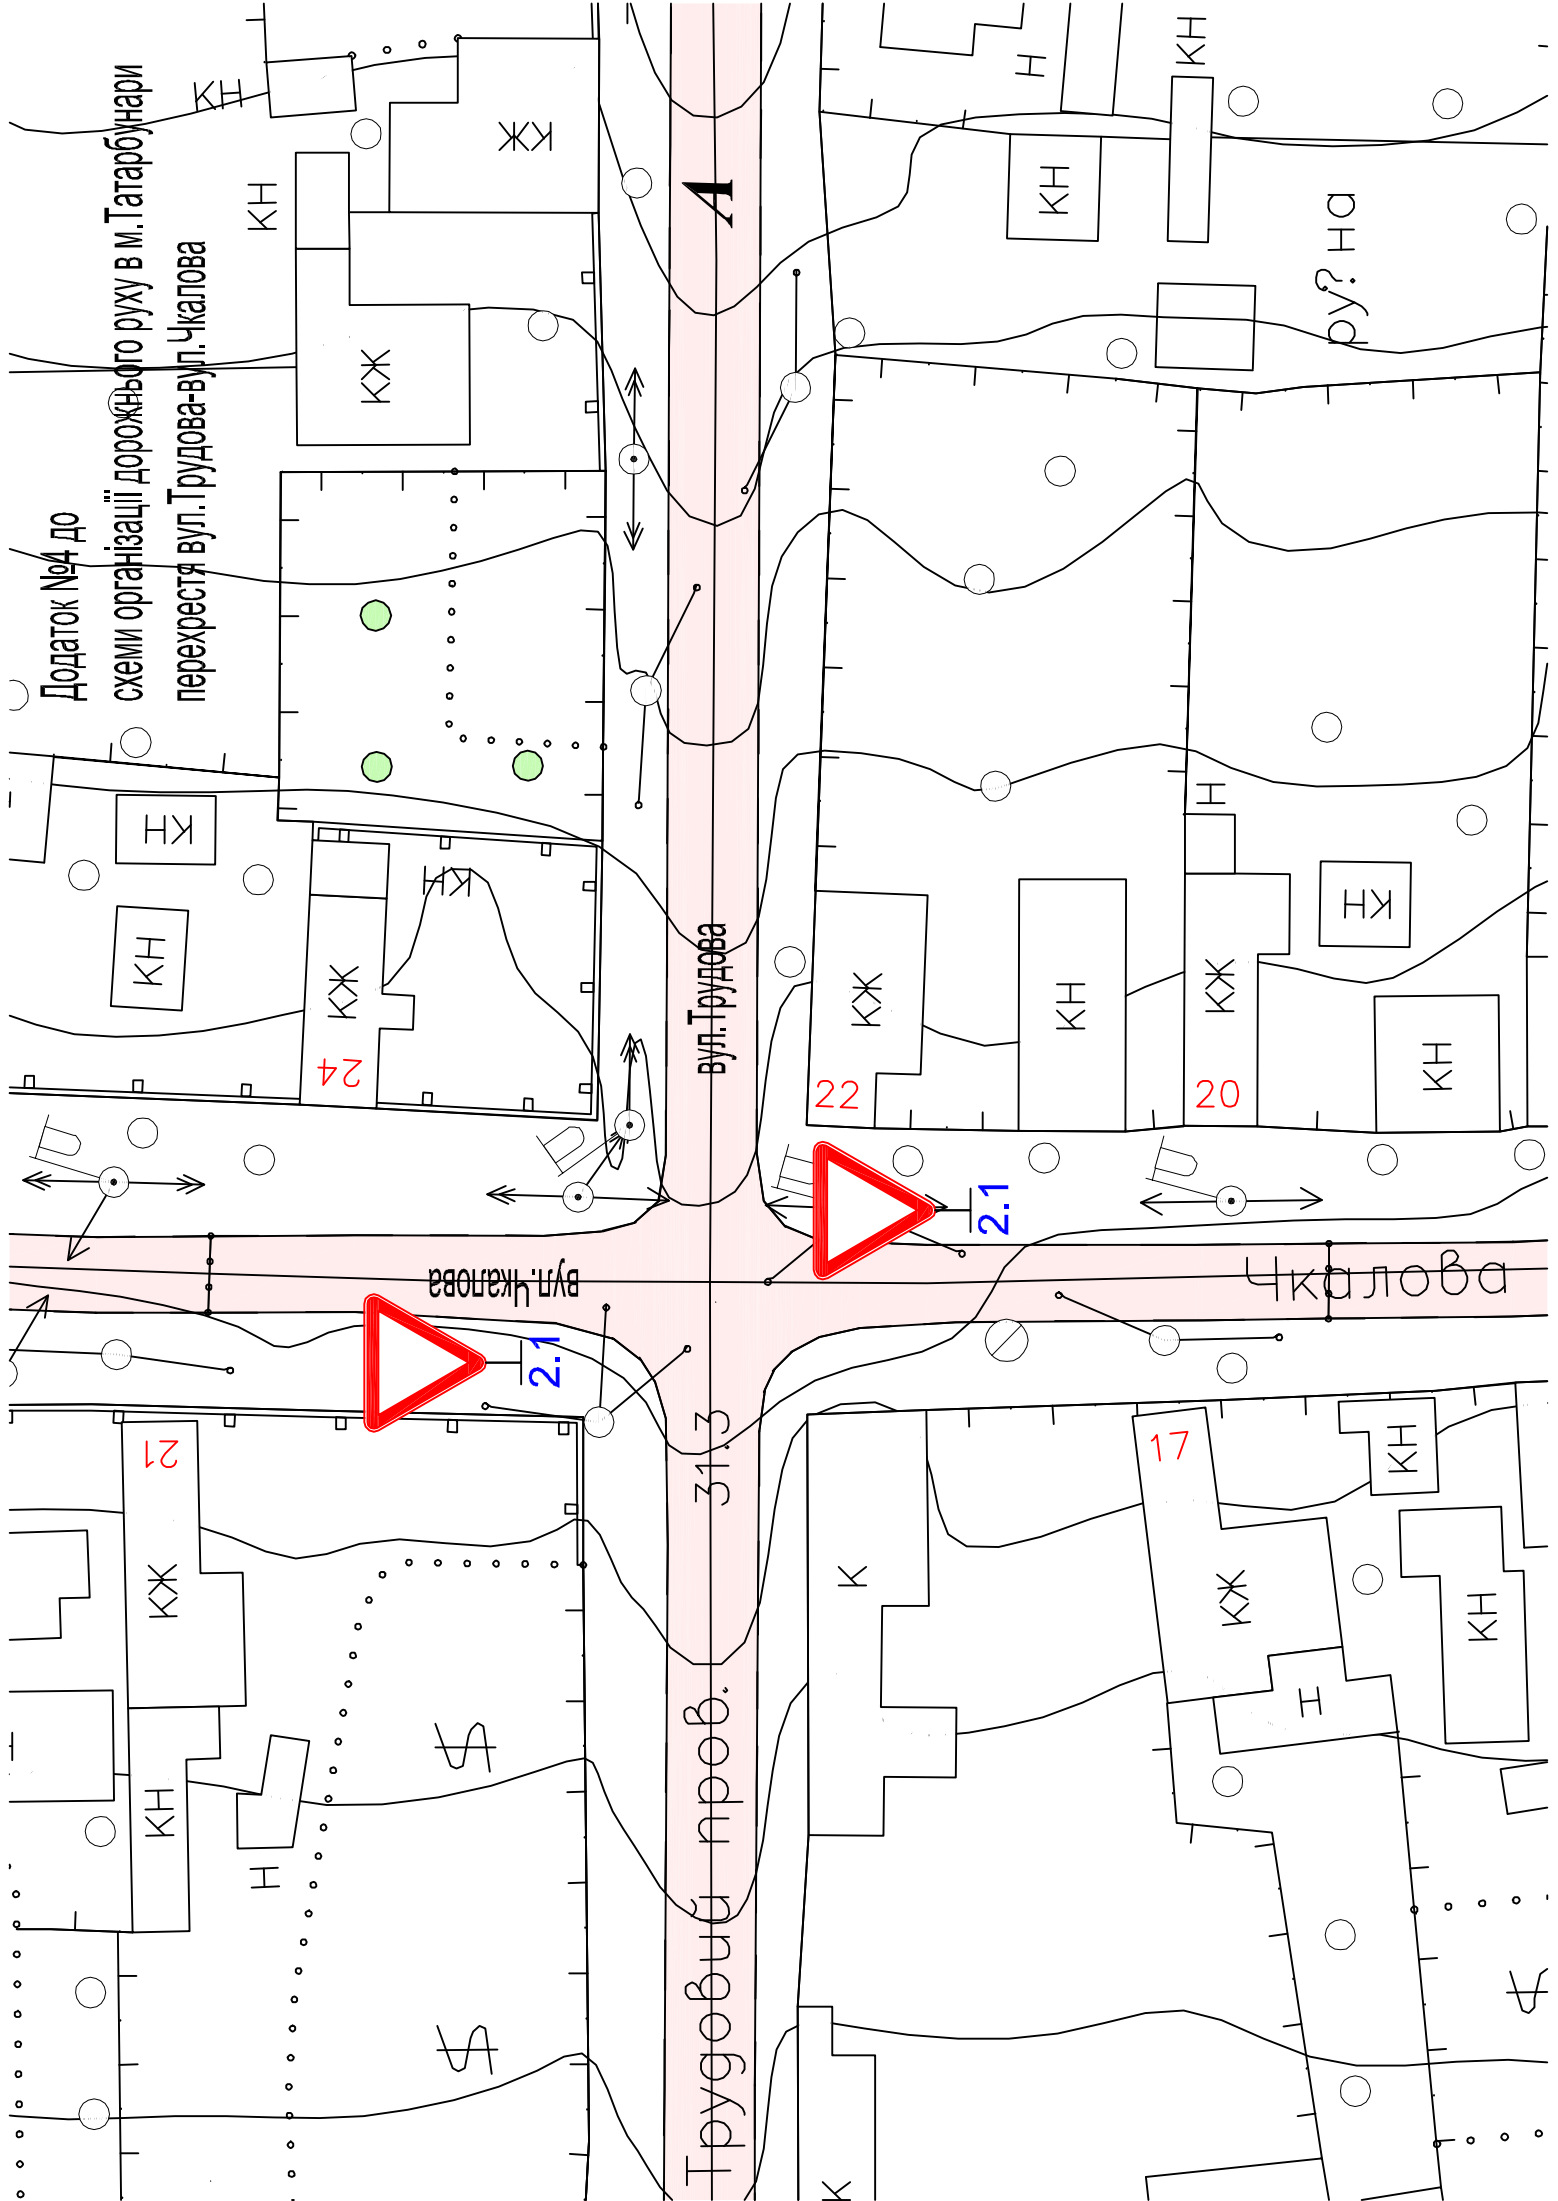

Додаток №4 до
схеми організації дорожнього руху в м. Татарбунари
перехрестя вул. Трудова-вул. Чкалова

А

вул. Трудова

вул. Чкалова

Чкалова

Трудовий пробул. 31.3

21

24

22

20

17

2.1

2.1